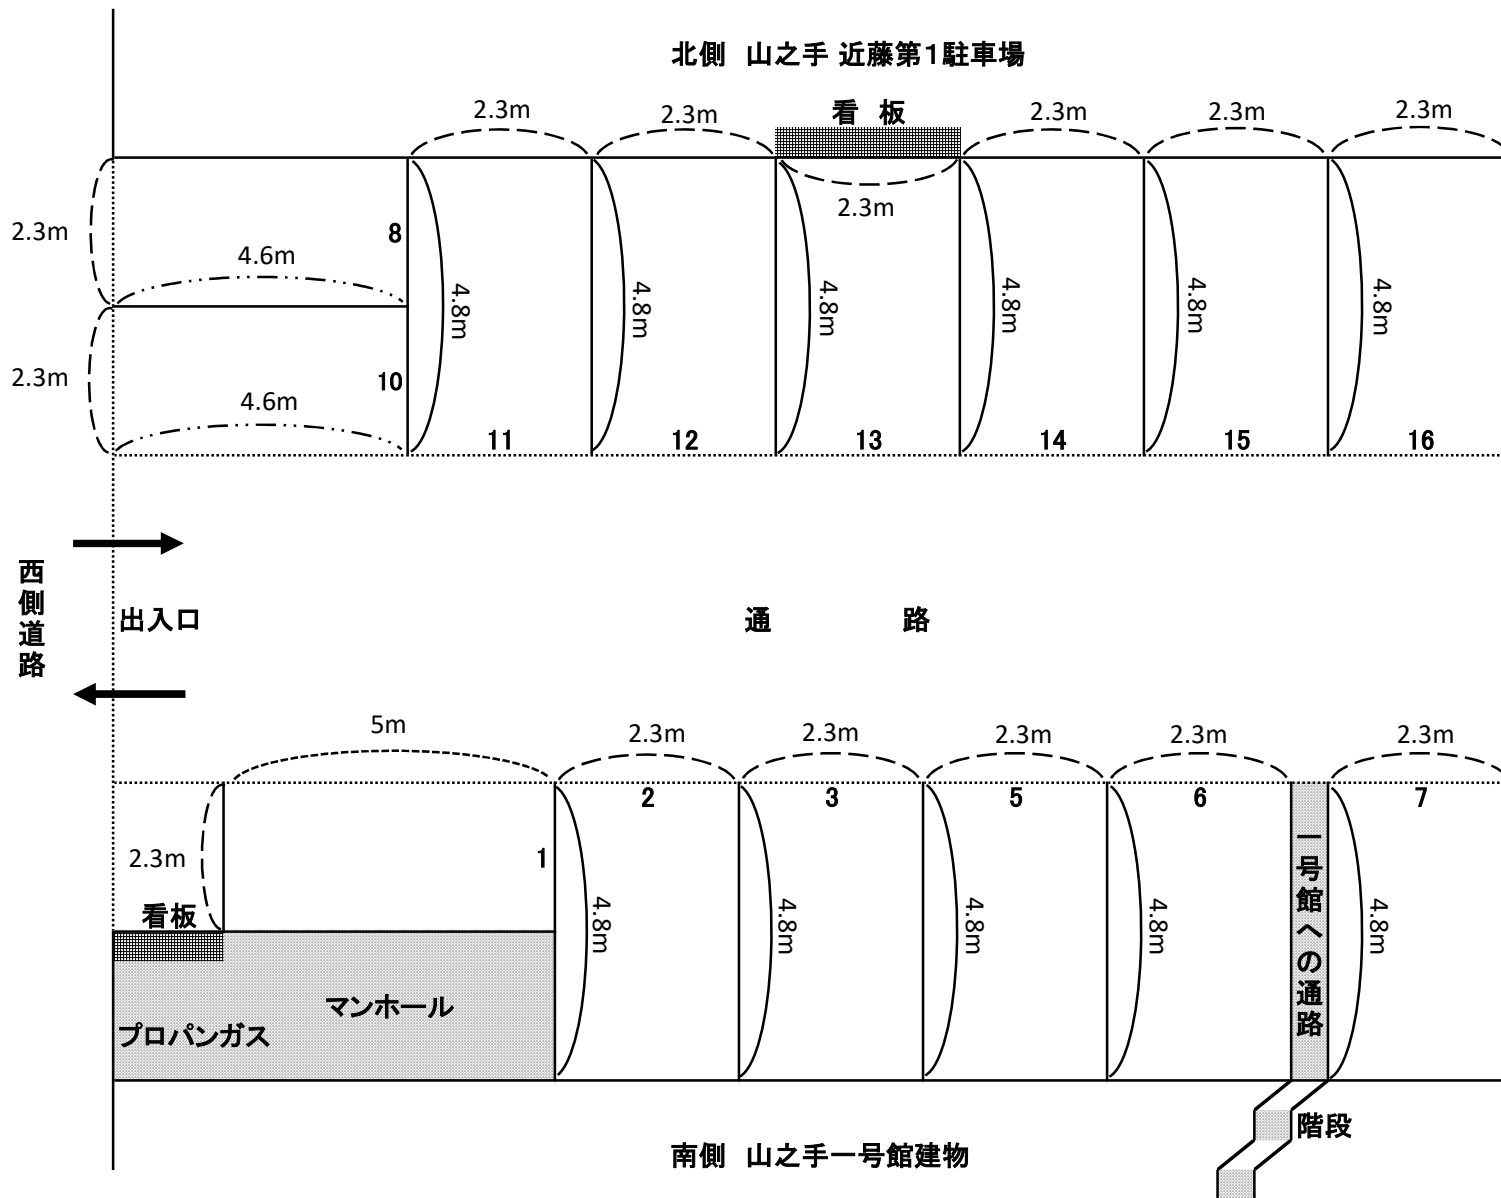

所在地:豊田市山之手3丁目1の一部

カレーハウス

カトレヤビル